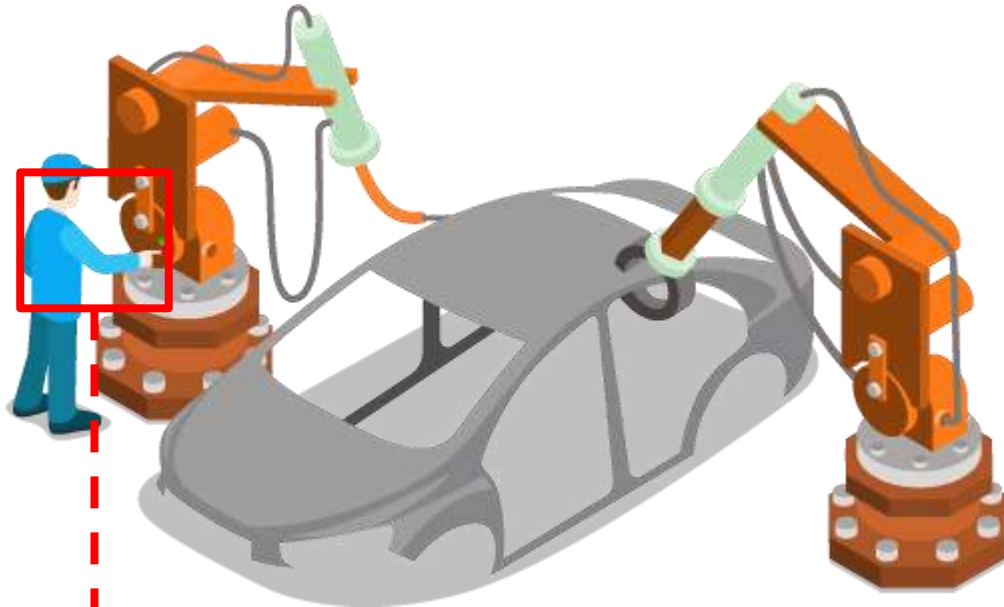

TRASSIR + Active Dome для виробничих підприємств і промислових об'єктів

Установка професійної системи відеоспостереження TRASSIR в поєднанні з інтелектуальним модулем Active Dome на виробничих підприємствах і промислових об'єктах дозволить:

Помічено дію
в зоні контролю

Керівнику служби безпеки:

- Забезпечити повний контроль в зоні відповідальності;
- Вести спостереження в ручному режимі;
- Вести спостереження в автоматичному режимі;