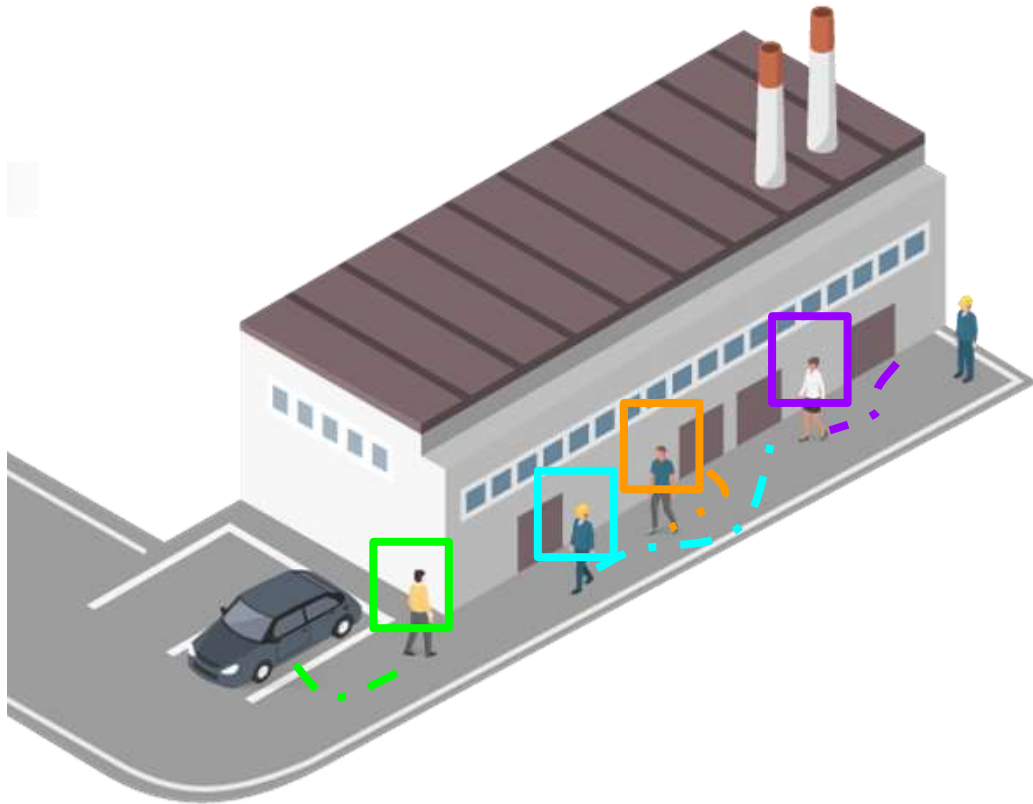

TRASSIR + Direction Detector для виробничих підприємств

і промислових об'єктів

Установка професійної системи відеоспостереження TRASSIR в поєднанні з інтелектуальними модулями Direction Detector на виробничих підприємствах і промислових об'єктах дозволить:

Керівнику служби безпеки:

- виділити мету (людина, автомобіль, велосипед), на основі нейронних мереж, скорочує помилкові спрацьовування в порівнянні з традиційними детекторами, з високою точністю виявляє об'єкти в кадрі .;
- здійснювати трекінг об'єктів за різними параметрами: за розмірами, відносною швидкості і напрямку, при перетині кордону, пройденого шляху;