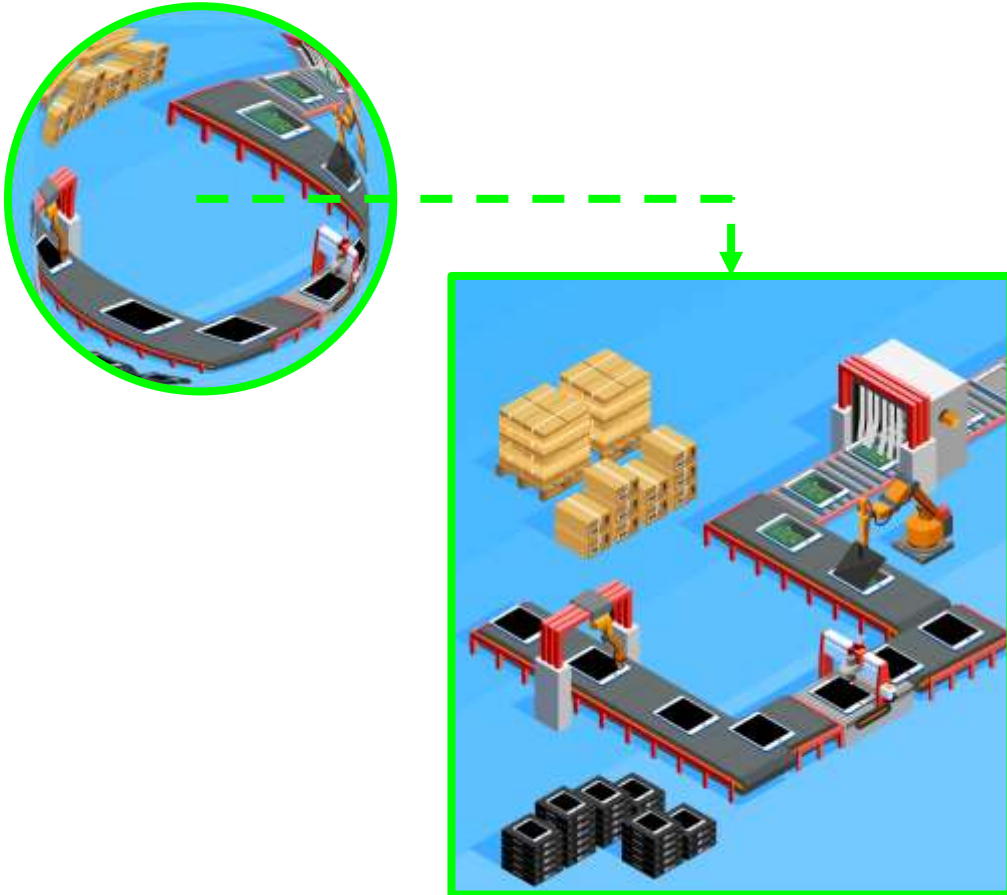

Концепція екосистеми відеоспостереження **TRASSIR** полягає в глибокій інтеграції всіх вхідних в її склад продуктів між собою.

Всі ці компоненти можуть бути підключені в хмару і об'єднані за допомогою **TRASSIR Cloud** в єдину систему відеоспостереження.

Помічено дію
в зоні контролю

Керівнику служби безпеки:

- Забезпечити повний контроль в зоні відповідальності;
- Вести спостереження в ручному режимі;
- Вести спостереження в автоматичному режимі;

TRASSIR + Active Dome для виробничих підприємств і промислових об'єктів

Установка професійної системи відеоспостереження TRASSIR в поєднанні з інтелектуальним модулем Active Dome на виробничих підприємствах і промислових об'єктах дозволить:

Керівнику служби безпеки:

- Найбільш ефективно використовувати камери с fish-eye об'єктивами;
- Автоматичний алгоритм, що усуває геометричні спотворення;

Приклад: Модуль TRASSIR Dewarp, що входить до складу професійного ПЗ TRASSIR, дозволяє розбити зображення з FishEye відеокамери на довільну кількість віртуальних каналів. При розбитті усувається дисторсія (спотворення зображення). При цьому у Вас з'являється можливість PTZ-управління кожним віртуальним каналом окремо