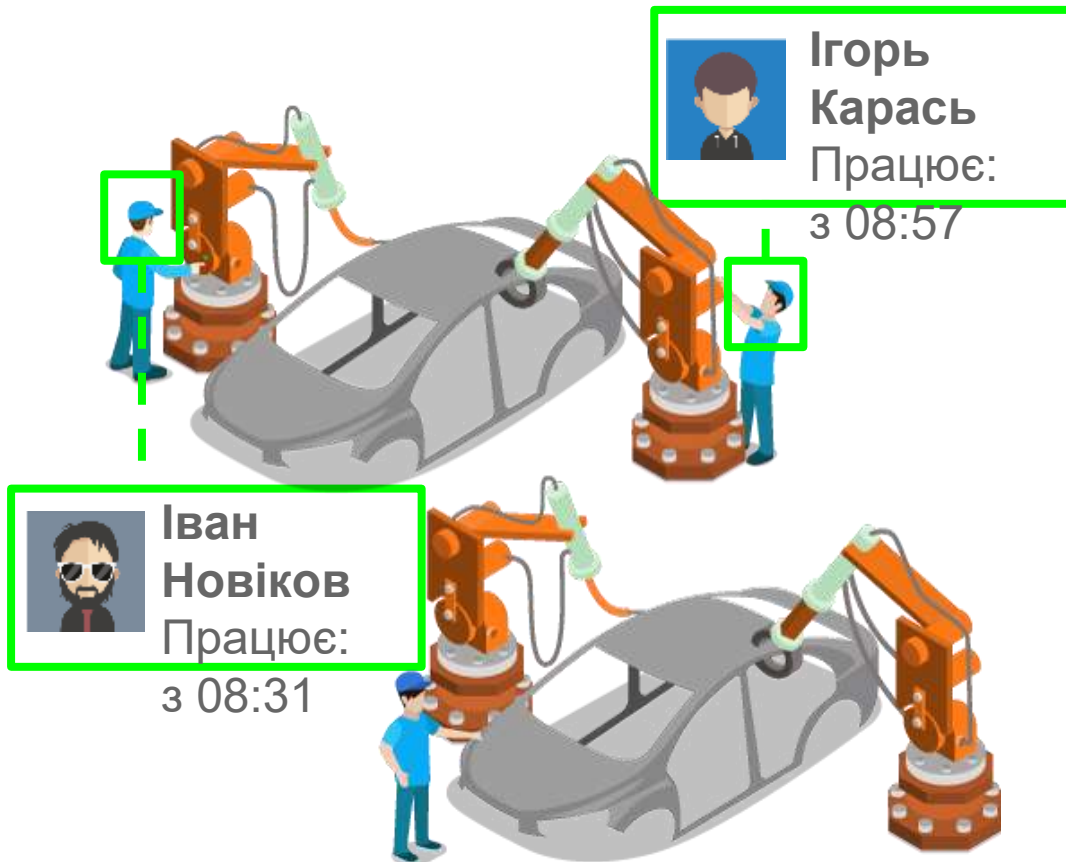

TRASSIR + Face Analytics + СКУД для виробничих підприємств і промислових об'єктів

Установка професійної системи відеоспостереження TRASSIR в поєднанні з інтелектуальним модулем Face Analytics на виробничих підприємствах і промислових об'єктах дозволить:

Керівнику служби безпеки:

- Вести облік співробітників по обличчях

Приклад: Всі співробітники, які потрапляють на територію підприємства, будуть ідентифікуватися як по карті доступу, але і по особам. Для цього використовується модуль Face Analytics, який здійснює автоматичне розпізнавання осіб, звіряючи зображення з камери із заздалегідь створеної бази даних співробітників підприємства