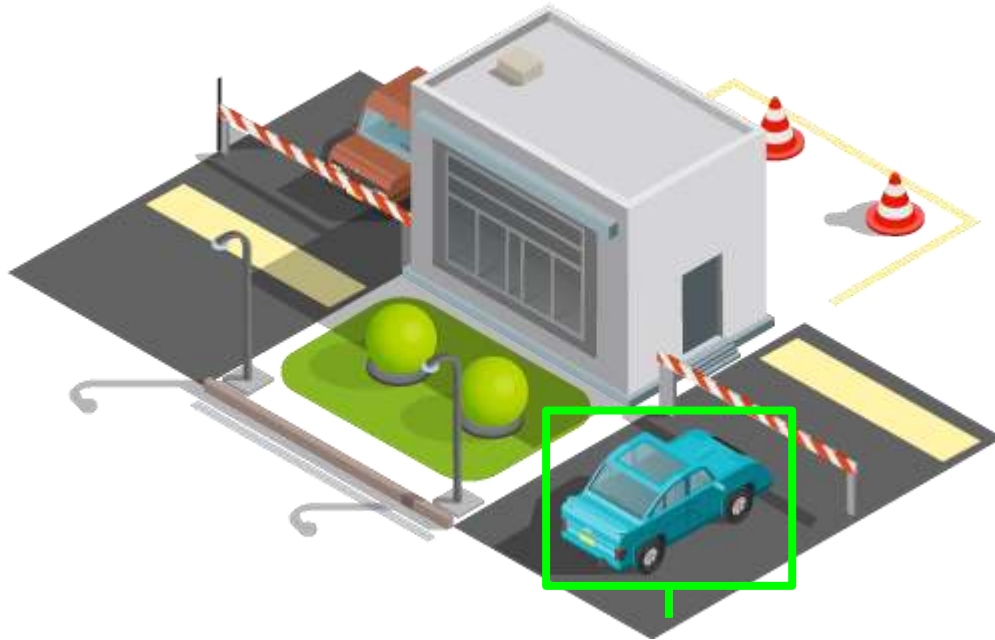

TRASSIR + AutoTRASSIR для виробничих підприємств і промислових об'єктів

Установка професійної системи відеоспостереження TRASSIR в поєднанні з інтелектуальним модулем AutoTRASSIR на виробничих підприємствах і промислових об'єктах дозволить:

АВТО: СА 4756 АА В
базі: проїзд дозволено

Керівнику служби безпеки:

- здійснює автоматичну ідентифікацію номерів транспортних засобів, які потрапили в поле зору відеокамери;
- веде облік всіх машин, що проїхали на територію підприємства і часу, який вони провели;
- дозволяє відстежувати проїзд необхідного т/з по запису з архіву;